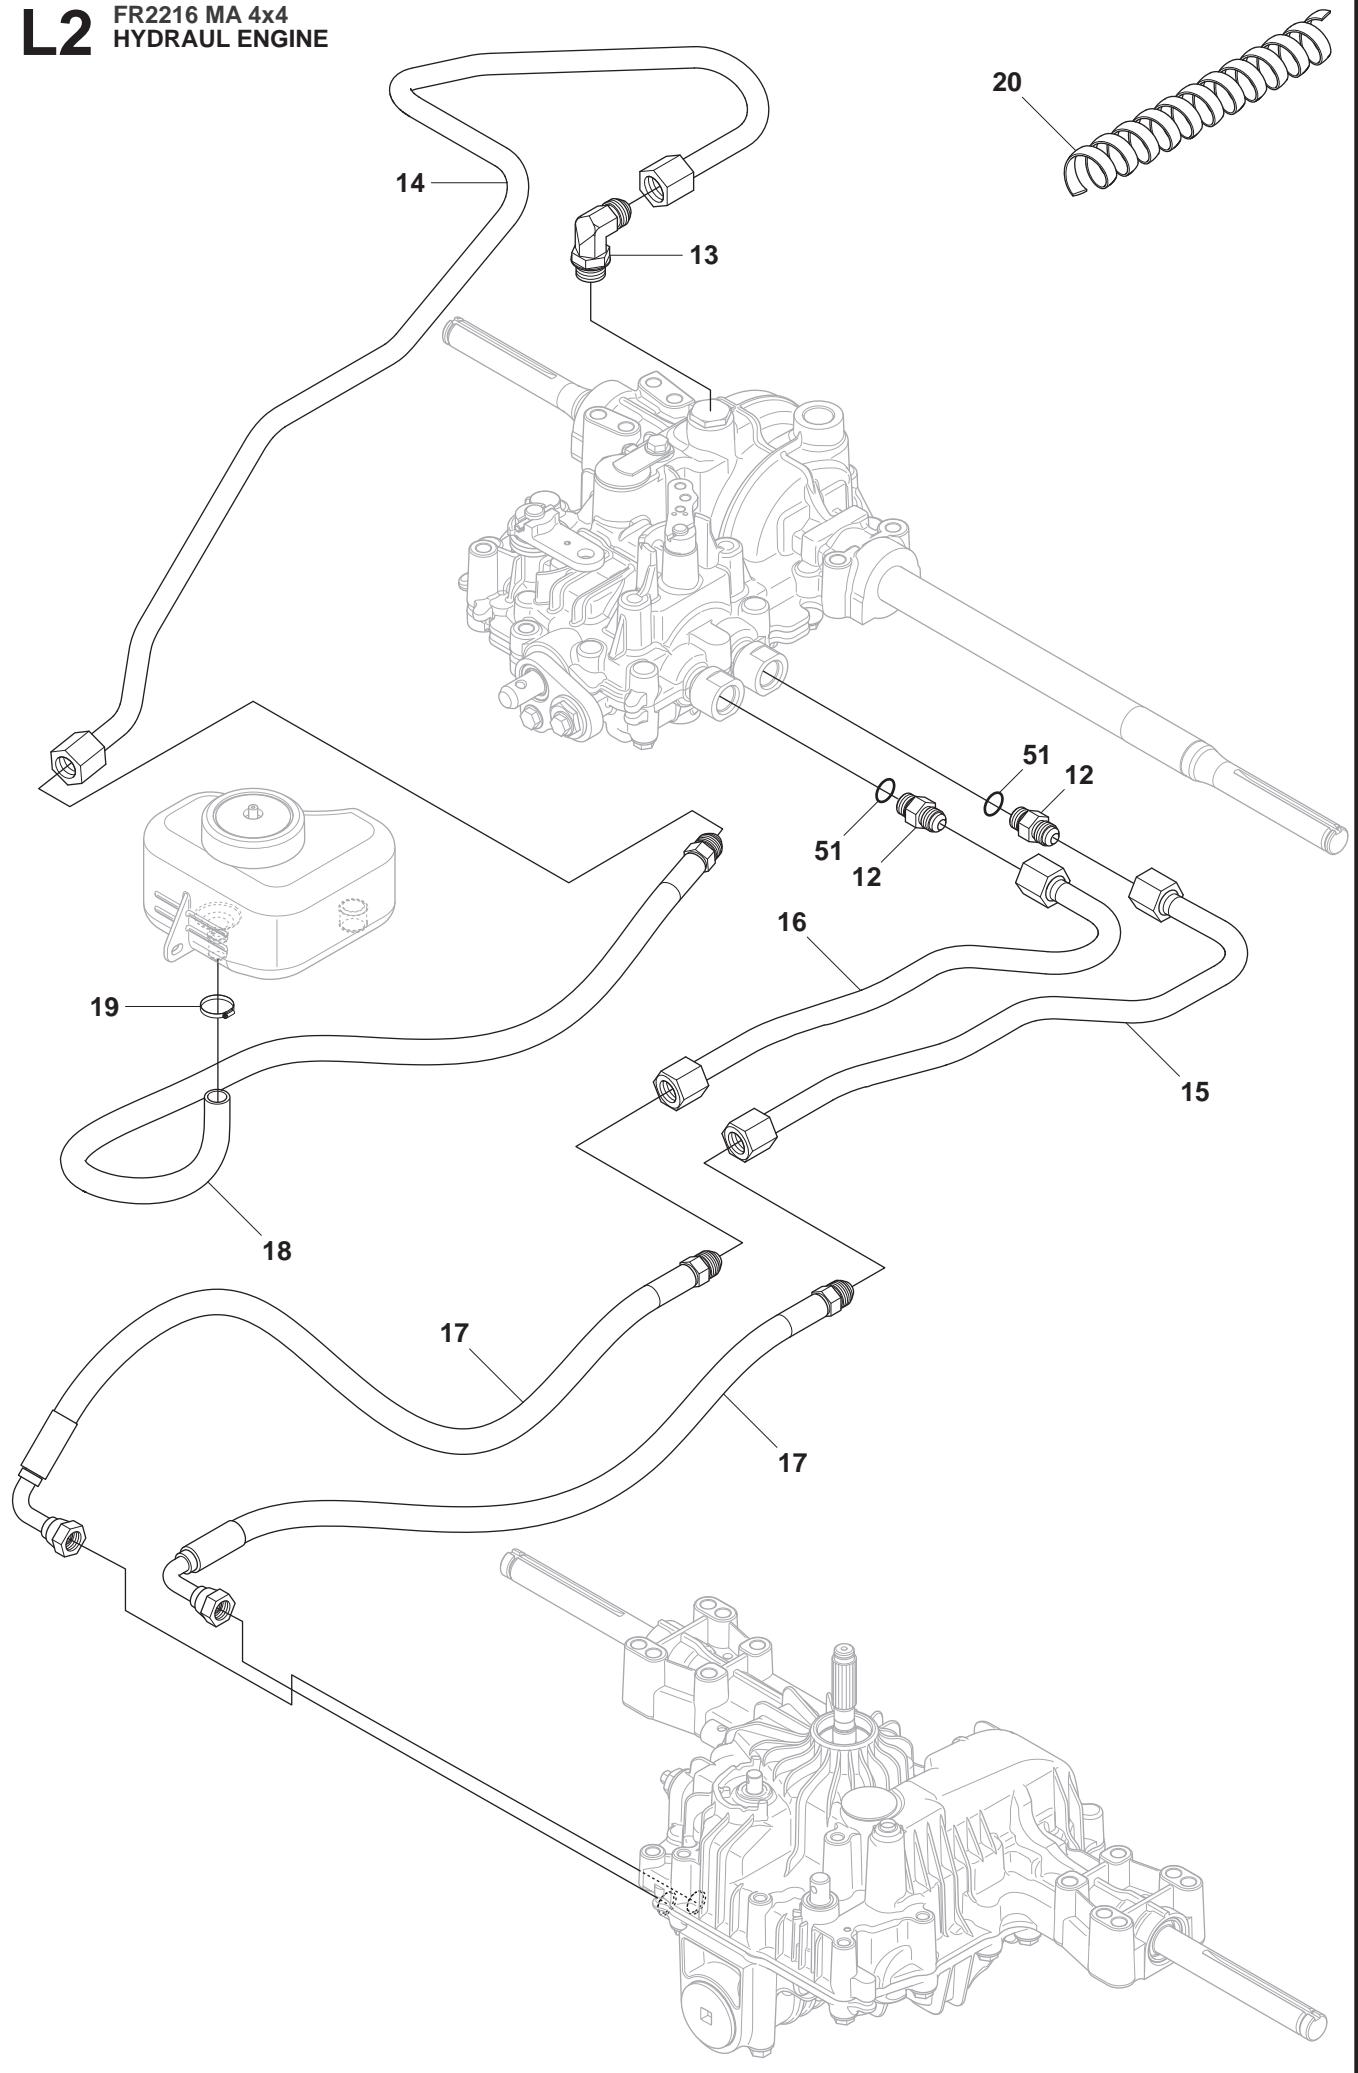

L2 FR2216 MA 4x4
HYDRAUL ENGINE

FR2216 MA 4x4
HYDRAUL ENGINE

Pos.	Compl No.	Part No.	Description	Qty.	Notes
1		544 11 60-01		1	L1
2		725 24 67-51		1	L1
3		725 24 64-51		1	L1
4		535 42 38-03		1	L1
5		734 11 64-01		3	L1
6		732 21 18-01		3	L1
7		544 00 89-02		1	L1
8		544 00 90-02		1	L1
9		506 57 01-05		2	L1
10		734 11 64-01		2	L1
11		732 21 18-01		2	L1
12		535 42 65-07		2	L2
13		535 43 73-02		1	L2
14		544 80 78-01		1	L2
15		544 80 79-01		1	L2
16		544 80 80-01		1	L2
17		544 45 64-03		2	L2
18		522 42 98-02		1	L2
19		505 13 11-01		1	L2
20		544 02 66-01		1	L2
21		544 37 33-03		1	L1
22		535 43 85-01		1	L1
23		725 23 78-61		1	L1
24		544 37 33-02		1	L1
25		544 37 38-02		1	L1
26		506 57 01-07		1	L1
27		544 81 17-01		1	L1
28		535 49 97-01		1	L1
29		503 73 58-01		1	L1
30		544 43 52-01		1	L1
31		721 43 47-01		1	L1
33		535 49 28-02		1	L1
34		544 45 67-03		1	L1
35	544 45 67-03	535 48 66-02		1	L1
36	544 45 67-03	503 22 10-18		1	L1
37	544 45 67-03	535 48 65-03		1	L1
38	544 45 67-03	731 23 16-01		1	L1
39	544 45 67-03	535 48 66-01		1	L1
40		544 84 17-01		1	L1
41		725 23 70-71		1	L1
42		732 25 16-01		1	L1
43		535 49 74-01		1	L1
44		506 95 17-01		2	L1
45		535 47 52-12		2	L1
46		544 44 19-01		1	L1
47		732 25 16-01		1	L1
48		725 24 93-71		2	L1
49		725 23 66-51		2	L1
50		732 21 16-01		1	L1
51		505 45 11-01		2	L2